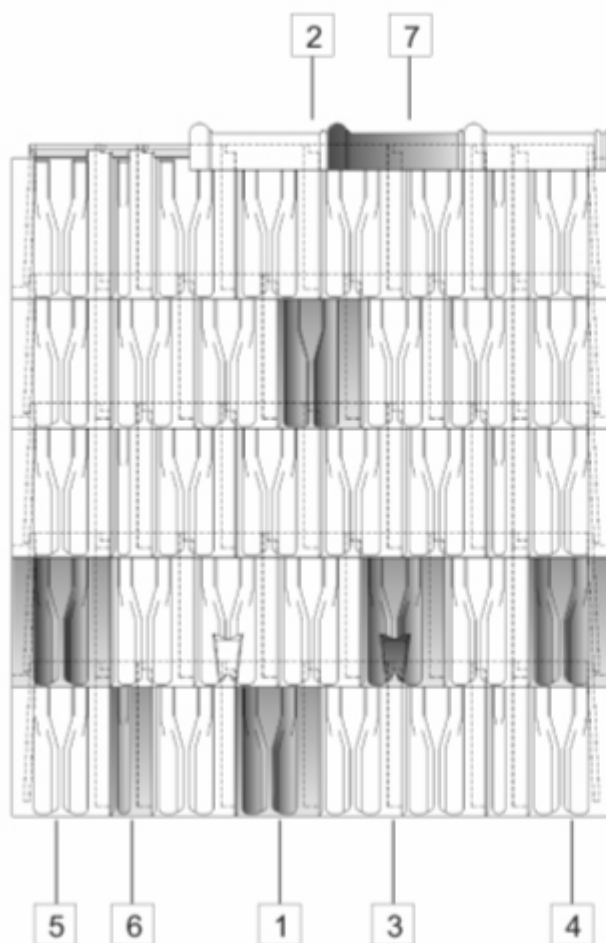

ELEMENTELE CERAMICE ALE FAMILIEI DE TIGLA

Vedere de ansamblu

1	TANGO - Țiglă de bază	14-17 buc/mp
2	TANGO - Țiglă de aerisre	1 buc/ 10 mp
3	TANGO - Țiglă parazăpadă	vezi tabel
4	TANGO - Țiglă de margine dreapta	2,94-3,57 buc/ml pазie
5	TANGO - Țiglă de margine stânga	2,94-3,57 buc/ml pазie
6	TANGO - Țiglă de jumătate	după necesitate
7	Țiglă de coamă presată cu falțuri	3 buc/ml