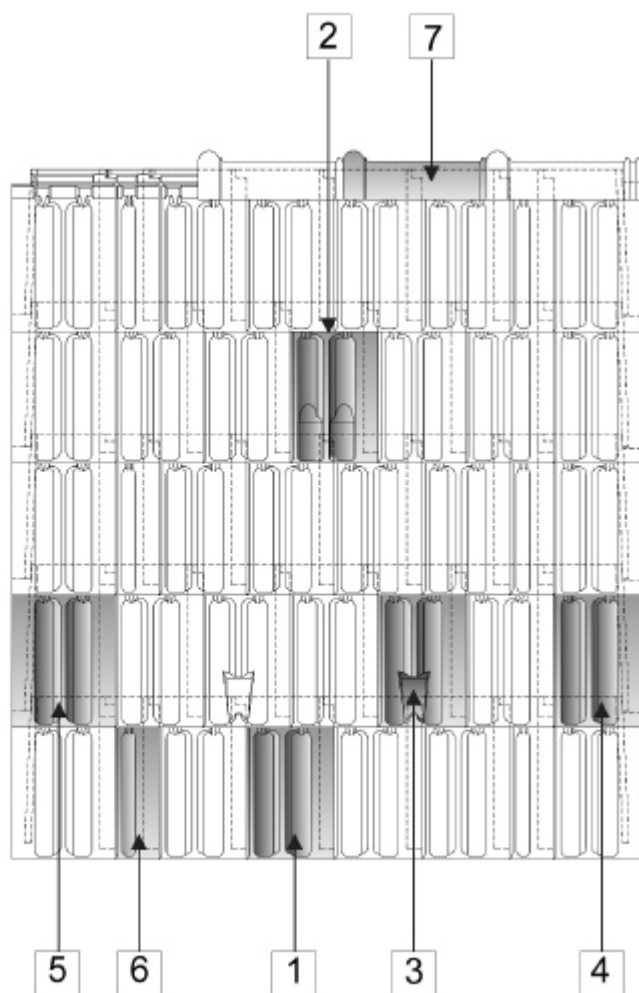

ELEMENTE CERAMICE ALE FAMILIEI DE TIGLA

Vedere de ansamblu

- | | |
|---|-----------------|
| 1 CSARDAŞ - Țiglă de bază | 14 buc/mp |
| 2 CSARDAŞ - Țiglă de aerisre | 1 buc/ 10 mp |
| 3 CSARDAŞ - Țiglă parazăpadă | vezi tabel |
| 4 CSARDAŞ - Țiglă de margine dreapta | 3 buc/ml pазie |
| 5 CSARDAŞ - Țiglă de margine stânga | 3 buc/ml pазie |
| 6 CSARDAŞ - Țiglă de jumătate | după necesități |
| 7 Țiglă de coame presată cu falțuri | 3 buc/ml |